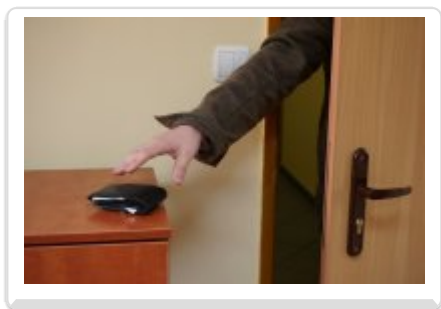

Rola policji polega teraz na przeprowadzeniu dochodzeń zmierzających do wykrycia sprawców. Śledczy będą szukać jakichkolwiek punktów zaczepienia, np. zabezpieczą i przejrzą wszelkie możliwe nagrania z kamer monitoringów, porozmawiają z osobami zamieszkującymi lub pracującymi w pobliżu okradzionych miejsc.

Przy okazji apelujemy, by baczniej pilnować swoich rzeczy. Prawdopodobnie do wymienionych wyżej kradzieży by nie doszło, gdyby nie nieroztropność samych poszkodowanych. Zawsze zamykajmy drzwi naszych domów i mieszkań. Nie zostawiamy bez dozoru torebek czy narzędzi, jako sprzedawcy zwracamy uwagę na klientów w sklepach, jako pasażerowie - na inne osoby w autobusie czy na przystanku (mogą wśród nich być kieszonkowcy). Zamykajmy torby i plecaki, nie zostawiamy portfeli w kieszeniach kurtek u lekarza czy fryzjera.

Ocena: 5/5 (1)

[Tweetnij](#)