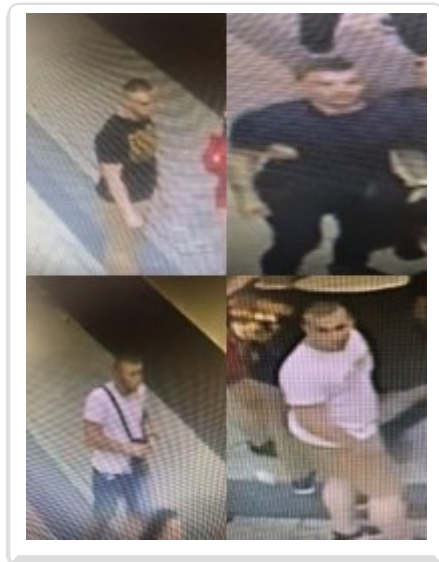

KOMENDA MIEJSKA POLICJI W GLIWICACH

<http://gliwice.slaska.policja.gov.pl/ka9/informacje/wiadomosci/291860,Sprawcy-pobicia-rozpoznajesz-tych-mezczyzn.html>
2020-09-23, 20:38

SPRAWCY POBICIA-ROZPOZNAJESZ TYCH MĘŻCZYŹN ?

Śledczy z Komisariatu I Policji w Gliwicach prowadzą dochodzenie w sprawie pobicia, do którego doszło 12 lipca br. o godzinie 4:38 w Gliwicach na skrzyżowaniu ulic Krupniczej/Raciborskiej. W toku czynności zabezpieczyli zapis z monitoringu na którym zarejestrowani są sprawcy pobicia-4 mężczyźni. Śledczy dążą do ustalenia ich tożsamości.

W wyniku pobicia, pokrzywdzony odniósł obrażenia ciała w postaci złamania żuchwy.

Jeśli rozpoznasz się na zdjęciach, zgłoś się do najbliższej jednostki policji.

Świadkowie zdarzenia, bądź osoby rozpoznające któregoś z mężczyzn proszone są o kontakt z mundurowymi z Komisariatu Policji I w Gliwicach, tel. 32-68-00-117, 47 85 90 117 lub numer alarmowy 112.